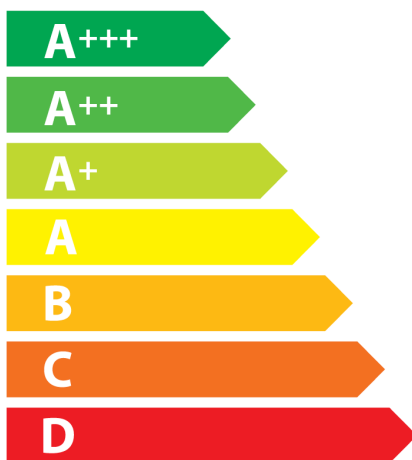

ENERG
енергия · ενέργεια

Y IJA
IE IA

Elica

NikolaTesla Prime S+ BLA83

A

34
kWh/annum

ABCDEFGHI

-